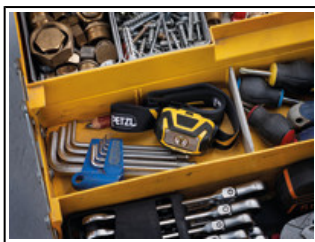

## ARIA 1

Mit einer Leuchtkraft von 350 Lumen ist die ARIA 1-Kompaktstirnlampe besonders für den professionellen Einsatz in Handwerk und Wartung konzipiert. Sie ist robust und hält Stößen und Stürzen stand. Außerdem ist sie staub- und wasserdicht, wodurch sie in zahlreichen Arbeitssituationen einsetzbar ist. Die Stirnlampe ist mit einem einzigen Schalter für alle Funktionen ausgestattet und somit einfach zu bedienen. Der breite, homogene Lichtkegel bietet eine komfortable Sicht im Umgebungsbereich. Die praktische Lampe lässt sich am Kopf, um den Hals oder dank der als Zubehör erhältlichen Befestigungssysteme an allen Helmtypen befestigen. Die ARIA 1 wird mit drei Batterien geliefert und ist dank HYBRID CONCEPT ebenfalls mit dem CORE-Akku kompatibel.

Die kompakte ARIA 1-Stirnlampe lässt sich einfach in einem Werkzeugkasten verstauen.

Der breite, homogene Lichtkegel bietet eine komfortable Sicht für Arbeiten im unmittelbaren Nahbereich.

Sie ist staub- und wasserdicht (IP67), stoßfest (IK07) sowie sturzfest bis 2 Meter und passt sich somit allen professionellen Arbeitssituationen an.